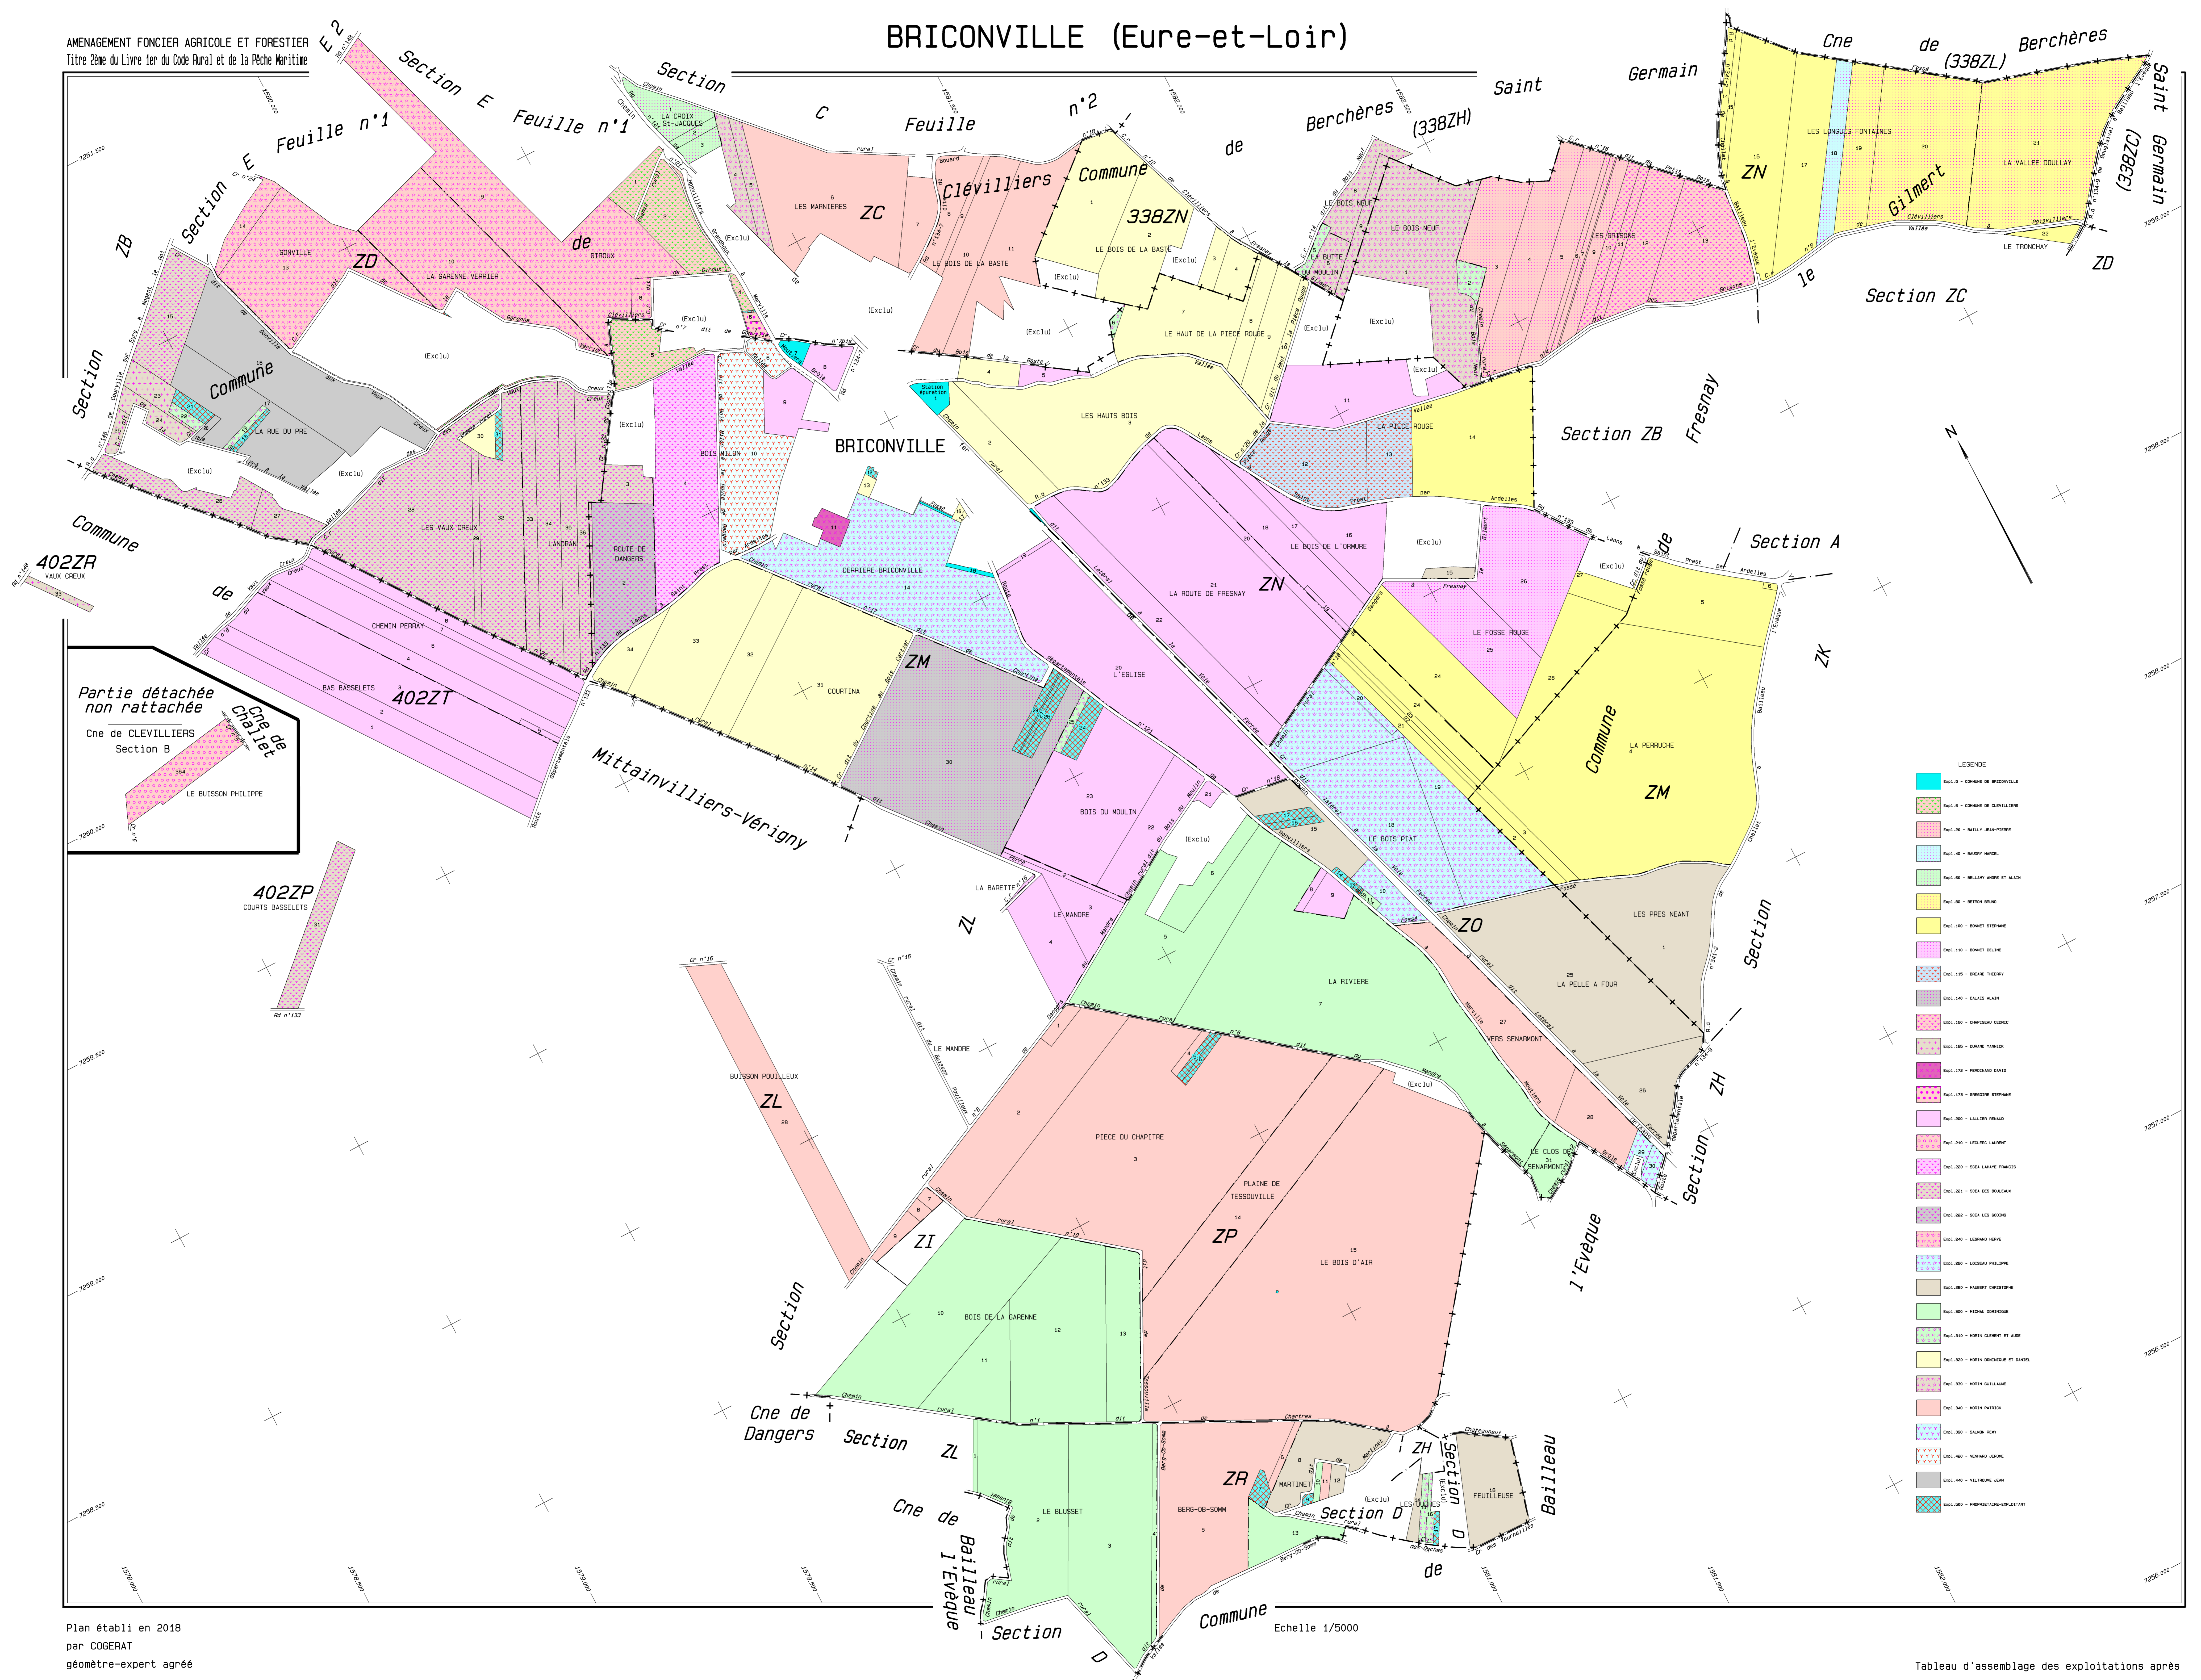

BRICONVILLE (Eure-et-Loir)

Partie détachée non rattachée
Cne de Crevin
Section B
LE BUISSON PHELIPPE

402ZP
COURTS BASSELETS

LEGENDE

- Excl. 1 - DOMAINE DE BRICONVILLE
- Excl. 2 - DOMAINE DE CLEVILLIERS
- Excl. 3 - BAILLY-LEAN-PIERRE
- Excl. 4 - BASTY MADEL
- Excl. 5 - BELLAMY ANDRE ET ALAIN
- Excl. 6 - BERTIN BRUNO
- Excl. 7 - BERRY ESTERNAE
- Excl. 8 - BERRY COLENE
- Excl. 9 - BRYGAS THEOPHY
- Excl. 10 - CALAIS ALAIN
- Excl. 11 - CHAMPEAU GERARD
- Excl. 12 - CHAMPEAU YANNICK
- Excl. 13 - FROSTENNE DAVID
- Excl. 14 - GROSSEAU STOMME
- Excl. 15 - LALLIER BRUNO
- Excl. 16 - LECLOC LAURENT
- Excl. 17 - SIDA LAHAYE FRANCE
- Excl. 18 - SIDA DES BRASSIN
- Excl. 19 - SIDA LES BROSIN
- Excl. 20 - LORRAIN HERVE
- Excl. 21 - LORRAIN PHILIPPE
- Excl. 22 - MAURET CHRISTOPHE
- Excl. 23 - MICHOU GENEVIEVE
- Excl. 24 - MORIN ELEMENT ET ADRI
- Excl. 25 - MORIN GENEVIEVE ET DANIEL
- Excl. 26 - MORIN BULLAINE
- Excl. 27 - MORIN PATRICK
- Excl. 28 - SALMON DEBY
- Excl. 29 - VILLOUARD JEROME
- Excl. 30 - VILLOUARD JEAN
- Excl. 31 - PROPRIETAIRE D'EXCLICITARY